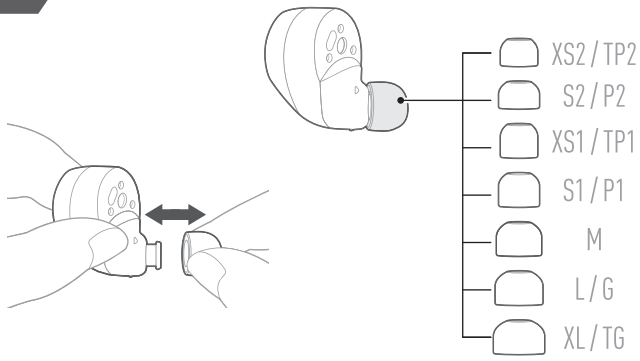

Director  
Directeur  
Michiko Ogawa

For China / 对于中国

Android: 从 Android 设备访问以下网站, 然后安装 "Technics Audio Connect"

<https://www.technics.com/cn/support.html>

FAQ

4

EAH-AZ60M2

EAH-AZ40M2