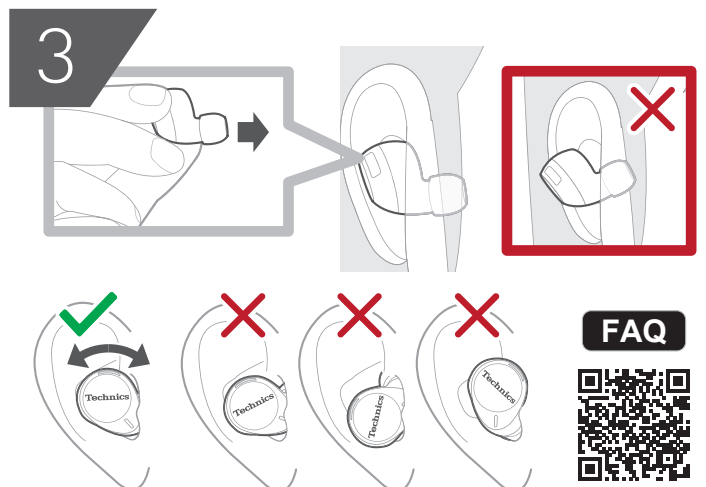

Director  
Directeur  
Michiko Ogawa

For China / 对于中国

Android: 从 Android 设备访问以下网站, 然后安装 "Technics Audio Connect"

<https://www.technics.com/cn/support.html>

FAQ

4

EAH-AZ60M2

EAH-AZ40M2